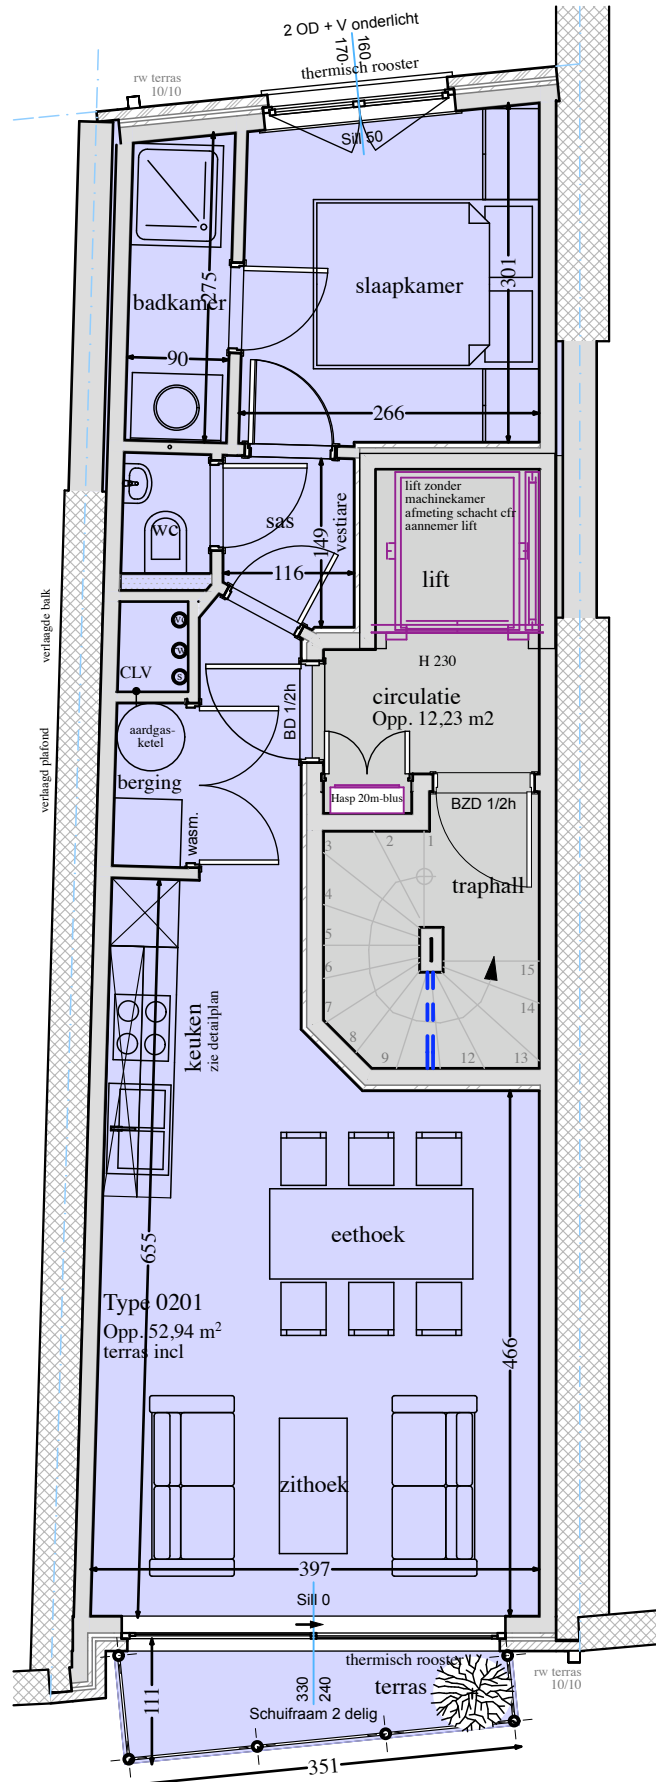

Residentie " Duinhelm "

Leopold II laan nr 23
DE HAAN - WENDUINE

Type 0201

Type 0201
Opp. 52,94 m²
terras incl